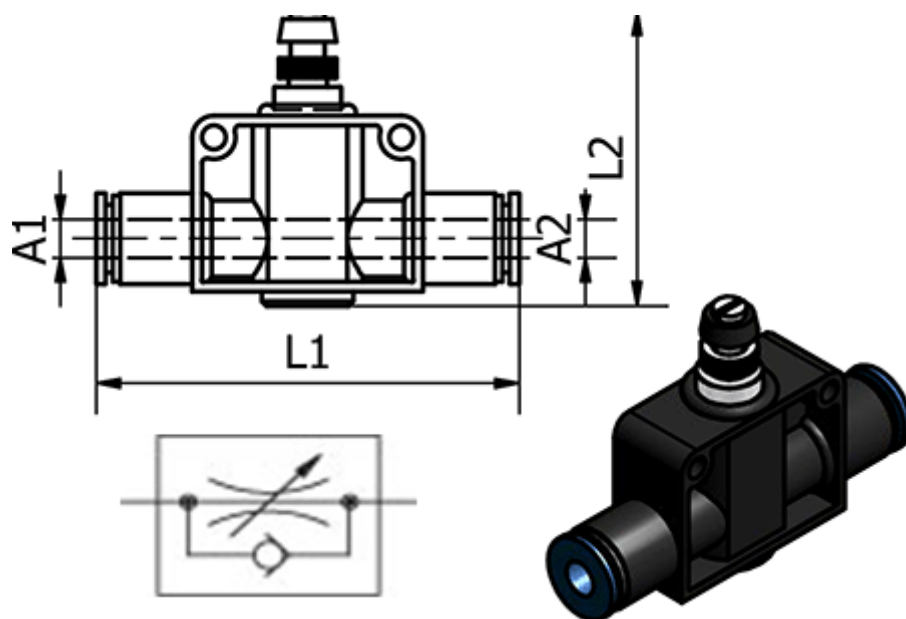

Varenummer: 5861810808
Beskrivelse: Drøvlekontraventil 181.0808, Ø8 Ø8
Push-in

Mål

L1 = 51.8

L2 = 45.6

Udvendig slangediameter A1 = 8

Udvendig slangediameter A2 = 8